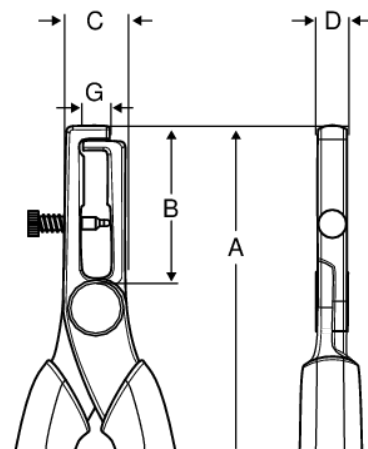

2223V-160

**Alicates pelacables aislados VDE,
160 mm**

DETALLES DEL PRODUCTO

- Recubrimiento aislante.
- 3 capas aisladas de diferentes colores.
- Para trabajar en equipos con corrientes de hasta 1000 V, de conformidad con IEC 60900.
- Para pelar cables de cobre de hasta 5 mm y una sección de cable máxima de 10 mm².
- Cuerpo de acero aleado de alto rendimiento.
- Cromado y con tratamiento anti-corrosión.
- Recubrimiento de 3 capas con distintos colores que indican seguridad, peligro o grave peligro. Además de una 4.ª capa de color negro para proteger aún más los bordes del mango.
- Estos colores proporcionan protección al mismo tiempo que crean un sistema de alerta óptica.
- Si la capa aislante exterior se daña, se podrá ver el color más claro situado debajo que avisará al usuario.
- Cada una de las herramientas se prueba con 10 000 V durante 10 segundos al final de su ciclo de fabricación.

Follow the Fish!

ATRIBUTOS DE PRODUCTO

Producto	A	B	C	D	G		AWG	
2223V-160	160 mm	46 mm	15 mm	8 mm	8 mm	0.5-5 mm	4-23	205 g