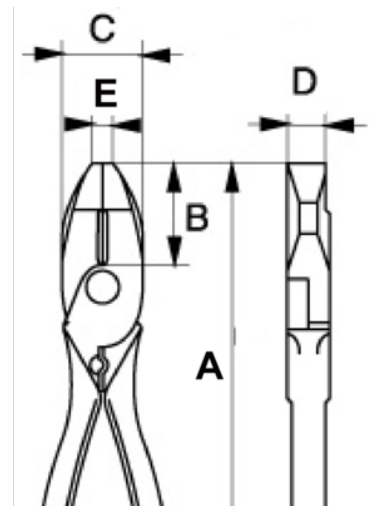

2688D-250

Alicates universales con mayor acción de palanca y mangos recubiertos de PVC, 250 mm

DETALLES DEL PRODUCTO

- Mango recubierto en PVC
- Adecuado para cortar cable de Cu, Fe y Fe+
- Acero aleado de alto rendimiento
- Superficies pulidas y engrasadas
- Fosfatado, tratamiento anticorrosión
- Prensa detrás de la articulación para mayor efecto palanca
- Filos de corte diseñados para cortar cable de dureza media
- Las superficies de agarre son adecuadas para material plano

Follow the Fish!

ATRIBUTOS DE PRODUCTO

Producto	A	B	C	D	E	 Fe+	 Fe mm	 Cu	 g
2688D-250	250 mm	41 mm	32 mm	16 mm	8 mm	2.5 mm	3.0 mm	3.5 mm	480 g

Follow the Fish!